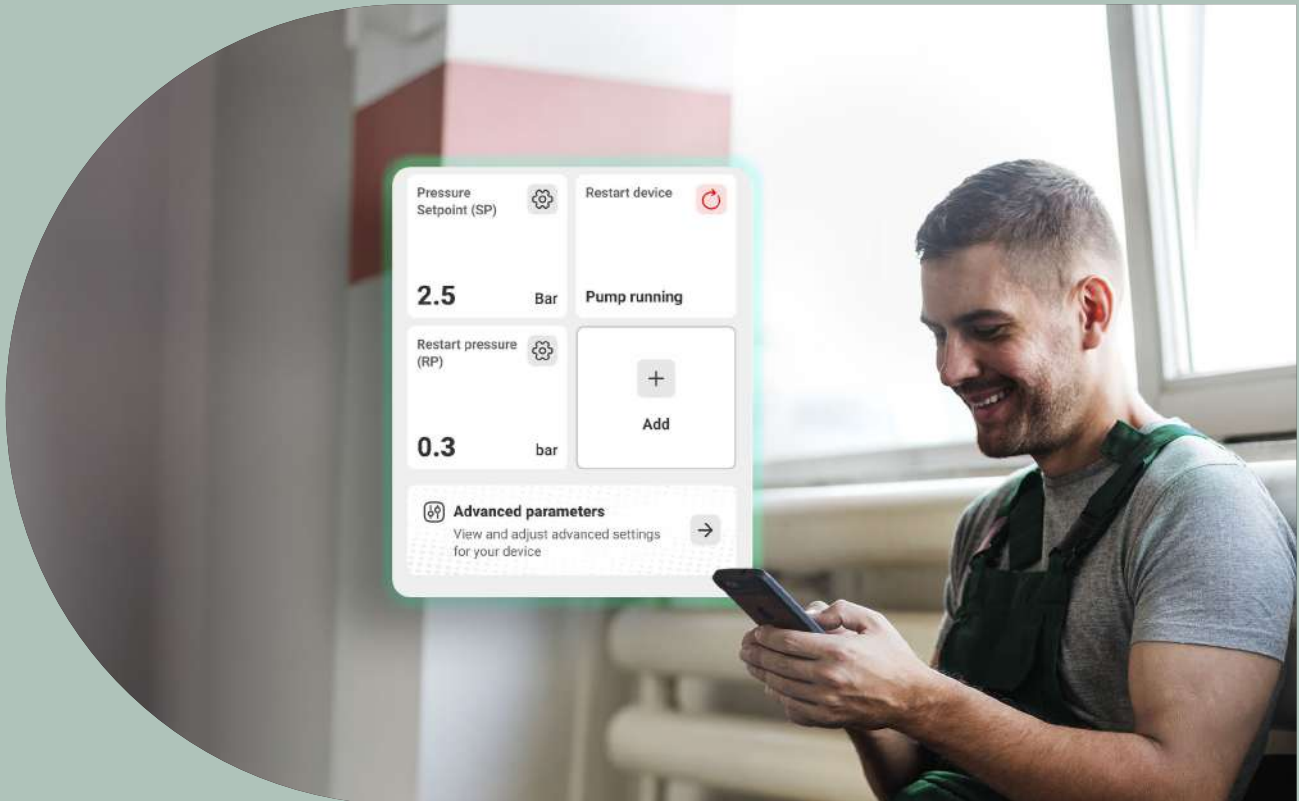

Perfect voor appartementen, zeker op de bovenste verdiepingen waar de waterdruk vaak daalt. EsyBox Pop garandeert een constante, krachtige waterstroom.

Volledige woningrenovatie

Een sprong vooruit in comfort en efficiëntie in het hele huis. Geïntegreerde technologie en smart bediening zorgen voor constante prestaties zonder in te leveren.

Gebieden met waterrantsoenering

Garandeert constante druk waar dat nodig is. Ideaal voor het verpompen van water uit opslagtanks, met eenvoudig en betrouwbaar beheer.

Vervanging van lawaaierige pompen

Transformeer je systeem met minder ruimte en minder geluid. Stille werking, modulaire componenten en vereenvoudigd onderhoud optimaliseren zowel ruimte als prestaties.

Ultiem wooncomfort, eenvoudig gemaakt.

Van zijn compacte formaat tot de smart bediening: EsyBox Pop is ontworpen om elke stap te vereenvoudigen – van installatie tot onderhoud.

En met de nieuwe DAB H₂D app is configureren sneller dan ooit.